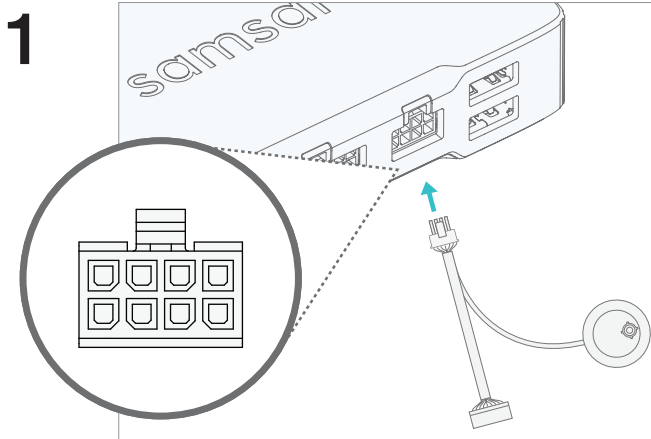

Privacy Button

ACC-CPR

[INSTALL GUIDE](#)

[GUIDE D'INSTALLATION](#)

[INSTALLATIONSLEITFADEN](#)

[GUÍA DE INSTALACIÓN](#)

[GUIDA ALL'INSTALLAZIONE](#)

[INSTALLATIEHANDLEIDING](#)

samsara.com/support

EN Plug the male end of the Samsara privacy button into the 8-pin Molex port.

FR Branchez l'extrémité mâle du bouton de confidentialité Samsara dans le port Molex à 8 broches.

DE Stecken Sie das männliche Ende des Samsara-Datenschutzknopfs in den 8-poligen Molex-Anschluss.

ES Conecte el extremo macho del botón de privacidad Samsara en el puerto Molex de 8 pines.

IT Collegare l'estremità maschio del pulsante privacy Samsara alla porta Molex a 8 pin.

NL Steek het mannelijke uiteinde van de Samsara-privacyknop in de 8-pins Molex-poort.